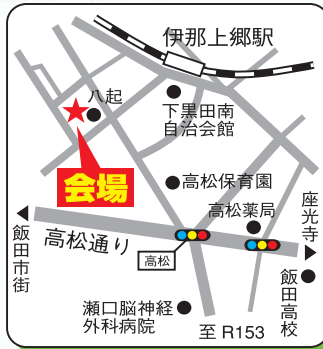

外張り断熱 & 遮熱!

長谷部創建 検索 クリック
<http://www.hasebesouken.com>

健康 快適 耐震 省エネ
(有)長谷部創建
さくら設計工房

〒399-2221 長野県飯田市龍江448 TEL.0265-26-6635 携帯.080-1150-4421
建設業長野県知事許可(般-20)第23513号 建築工事業・大工工事業・屋根工事業・内装仕上工事業・タイル・れんが・ブロック工事業